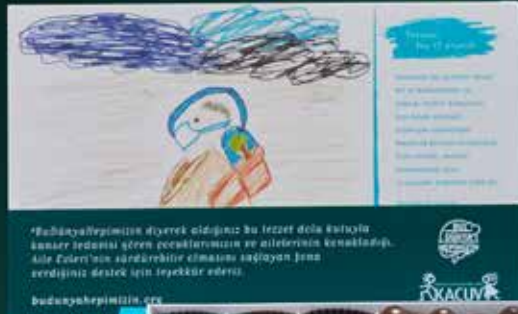

KAÇUV KANSERLİ ÇOCUKLARA UMUT VAKFI KUTUSU

KAÇUV'lu çocuklarımızın güzel çizimleriyle ve hikayeleriyle süslediği bu kutularımızdan satın alarak siz de KAÇUV Vakfı'na katkıda bulunabilirsiniz.

- ORJİN TRÜF ÇİKOLATA
- FINDIK DRAJE
- FRUTİBON CRANBERRY BITTER

545 TL